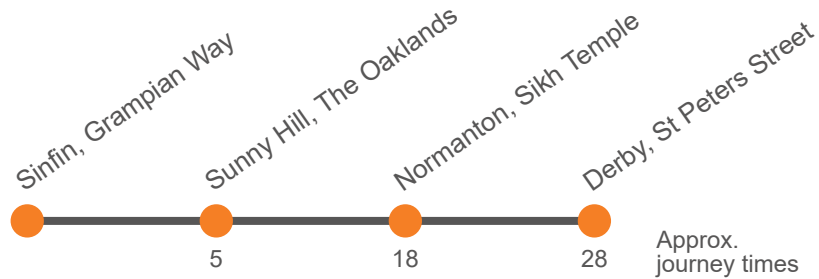

Monday to Friday

Sinfin, Arleston Lane	...	...	...	...	...	...	...	...	...	...	...	...	...	...	...
Sinfin, ASDA Grampian Way	0554	0622	0642	0702	0722	0742	0802	0822	0847	0907	0927	0947	1007	1027	1047
Sunny Hill, The Oaklands	0558	0627	0647	0707	0727	0748	0808	0828	0852	0912	0932	0952	1012	1032	1052
Normanton, Sikh Temple	0609	0639	0700	0720	0740	0803	0823	0843	0905	0925	0945	1005	1025	1045	1105
Derby, St Peters St, Stop A1	0617	0647	0710	0732	0752	0815	0835	0855	0915	0935	0955	1015	1035	1055	1115

Monday to Friday (continued)

Codes														Sch		Sch
Sinfin, Arleston Lane	..	..	..	..	..	..	..	..	..	..	..	..	..	1500	..	1520
Sinfin, ASDA Grampian Way	1107	1127	1147	1207	1227	1247	1307	1327	1347	1407	1427	1447	1507	1507	1527	
Sunny Hill, The Oaklands	1112	1132	1152	1212	1232	1252	1312	1332	1352	1412	1432	1452	1512	1512	1532	
Normanton, Sikh Temple	1125	1145	1205	1225	1245	1305	1325	1345	1406	1425	1445	1505	1525	1525	1545	
Derby, St Peters St, Stop A1	1135	1155	1215	1235	1255	1315	1335	1355	1415	1435	1455	1515	1535	1535	1555	

Sch Schooldays only

Monday to Friday (continued)

Sinfin, Arleston Lane	..	..	..	..	..	..	..
Sinfin, ASDA Grampian Way	1527	1547	1610	1630	1650	1710	1730
Sunny Hill, The Oaklands	1532	1552	1616	1636	1656	1716	1736
Normanton, Sikh Temple	1545	1605	1630	1650	1710	1730	1750
Derby, St Peters St, Stop A1	1555	1615	1640	1700	1720	1740	1800