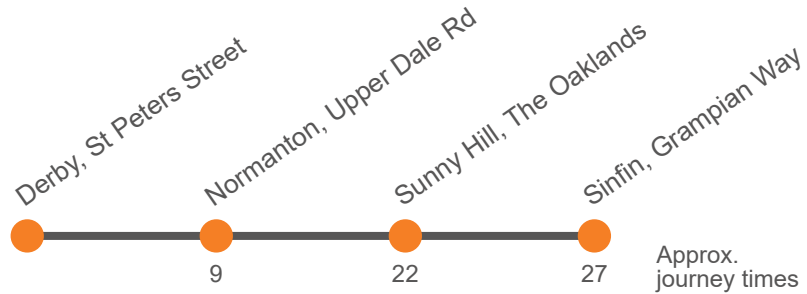

Saturday

Derby, St Peters St, Stop A1	0830	0850	0910	0930	0950	Then at these mins past the hour	10	30	50	until	1610	1630	1650	1710	1735	1805
Normanton, Sikh Temple	0839	0859	0919	0939	0959		19	39	59		1619	1639	1659	1719	1744	1814
Sunny Hill, The Oaklands	0852	0912	0932	0952	1012		32	52	12		1632	1652	1712	1732	1757	1827
Sinfin, ASDA Grampian Way	0857	0917	0937	0957	1017		37	57	17		1637	1657	1717	1737	1802	1832

Saturday (continued)

Derby, St Peters St, Stop A1	1835
Normanton, Sikh Temple	1844
Sunny Hill, The Oaklands	1857
Sinfin, ASDA Grampian Way	1902

Sunday

Derby, St Peters St, Stop A1	0922	1022	1052	Then at these mins past the hour	22	52	until	1622	1652	1722	1752
Normanton, Sikh Temple	0931	1031	1101		31	01		1631	1701	1731	1801
Sunny Hill, The Oaklands	0944	1044	1114		44	14		1644	1714	1744	1814
Sinfin, ASDA Grampian Way	0949	1049	1119		49	19		1649	1719	1749	1819