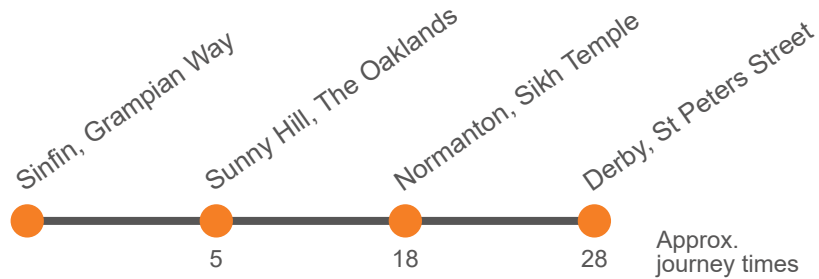

Saturday

Sinfin, ASDA Grampian Way	0737	0807	0837	0907	0927	0947	Then at these mins past the hour	07	27	47	until	1507	1527	1547	1607	1627
Sunny Hill, The Oaklands	0742	0812	0842	0912	0932	0952		12	32	52		1512	1532	1552	1612	1632
Normanton, Sikh Temple	0755	0825	0855	0925	0945	1005		25	45	05		1525	1545	1605	1625	1645
Derby, St Peters St, Stop A1	0805	0835	0905	0935	0955	1015		35	55	15		1535	1555	1615	1635	1655

Saturday (continued)

Sinfin, ASDA Grampian Way	1647	1717
Sunny Hill, The Oaklands	1652	1722
Normanton, Sikh Temple	1705	1735
Derby, St Peters St, Stop A1	1715	1745

Sunday

Sinfin, ASDA Grampian Way	0849	0919	0949	Then at these mins past the hour	19	49	until	1649	1719	1749	1819
Sunny Hill, The Oaklands	0854	0924	0954		24	54		1654	1724	1754	1824
Normanton, Sikh Temple	0907	0937	1007		37	07		1707	1737	1807	1837
Derby, St Peters St, Stop A1	0917	0947	1017		47	17		1717	1747	1817	1847